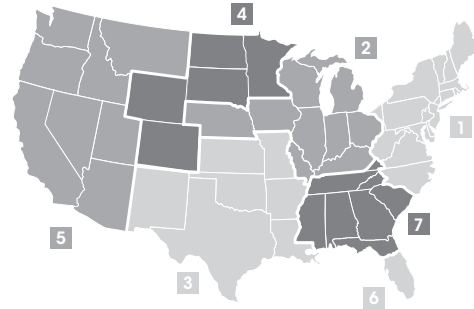

Color Availability

Timberline HDZ®

Most Popular Colors:

	1	2	3	4	5	6	7
Barkwood	•	•	•	•	•	•	•
Charcoal	•	•	•	•	•	•	•
Hickory	•	•	•	•	•	•	•
Hunter Green	•	•	•	•	•	•	•
Mission Brown	•	•	•	•	•	•	•
Pewter Gray	•	•	•	•	•	•	•
Shakewood	•	•	•	•	•	•	•
Slate	•	•	•	•	•	•	•
Weathered Wood	•	•	•	•	•	•	•

Harvest Blend Colors:

Appalachian Sky	•	•	•	•	•	•	•
Nantucket Morning	•	•	•	•	•	•	•
Golden Harvest	•	•	•	•	•	•	•
Cedar Falls	•	•	•	•	•	•	•

Regional Colors:

Biscayne Blue	•	•	•	•	•	•	•
Birchwood ²	•	•	•	•	•	•	•
Copper Canyon ²	•	•	•	•	•	•	•
Driftwood	•	•	•	•	•	•	•
Fox Hollow Gray	•	•	•	•	•	•	•
Golden Amber ^{1,2}	•	•	•	•	•	•	•
Oyster Gray	•	•	•	•	•	•	•
Patriot Red	•	•	•	•	•	•	•
Sunset Brick	•	•	•	•	•	•	•
White ²	•	•	•	•	•	•	•
Williamsburg Slate	•	•	•	•	•	•	•

Timberline® UHDZ™

Most Popular Colors:

	1	2	3	4
Barkwood	•	•	•	•
Charcoal	•	•	•	•
Pewter Gray	•	•	•	•
Shakewood	•	•	•	•
Slate	•	•	•	•
Weathered Wood	•	•	•	•

¹ Limited availability.

² Rated by the Cool Roof Rating Council (CRRCC) and can be used to comply with 2019 Title 24, Part 6, Cool Roof Requirements of the California Code of Regulations.