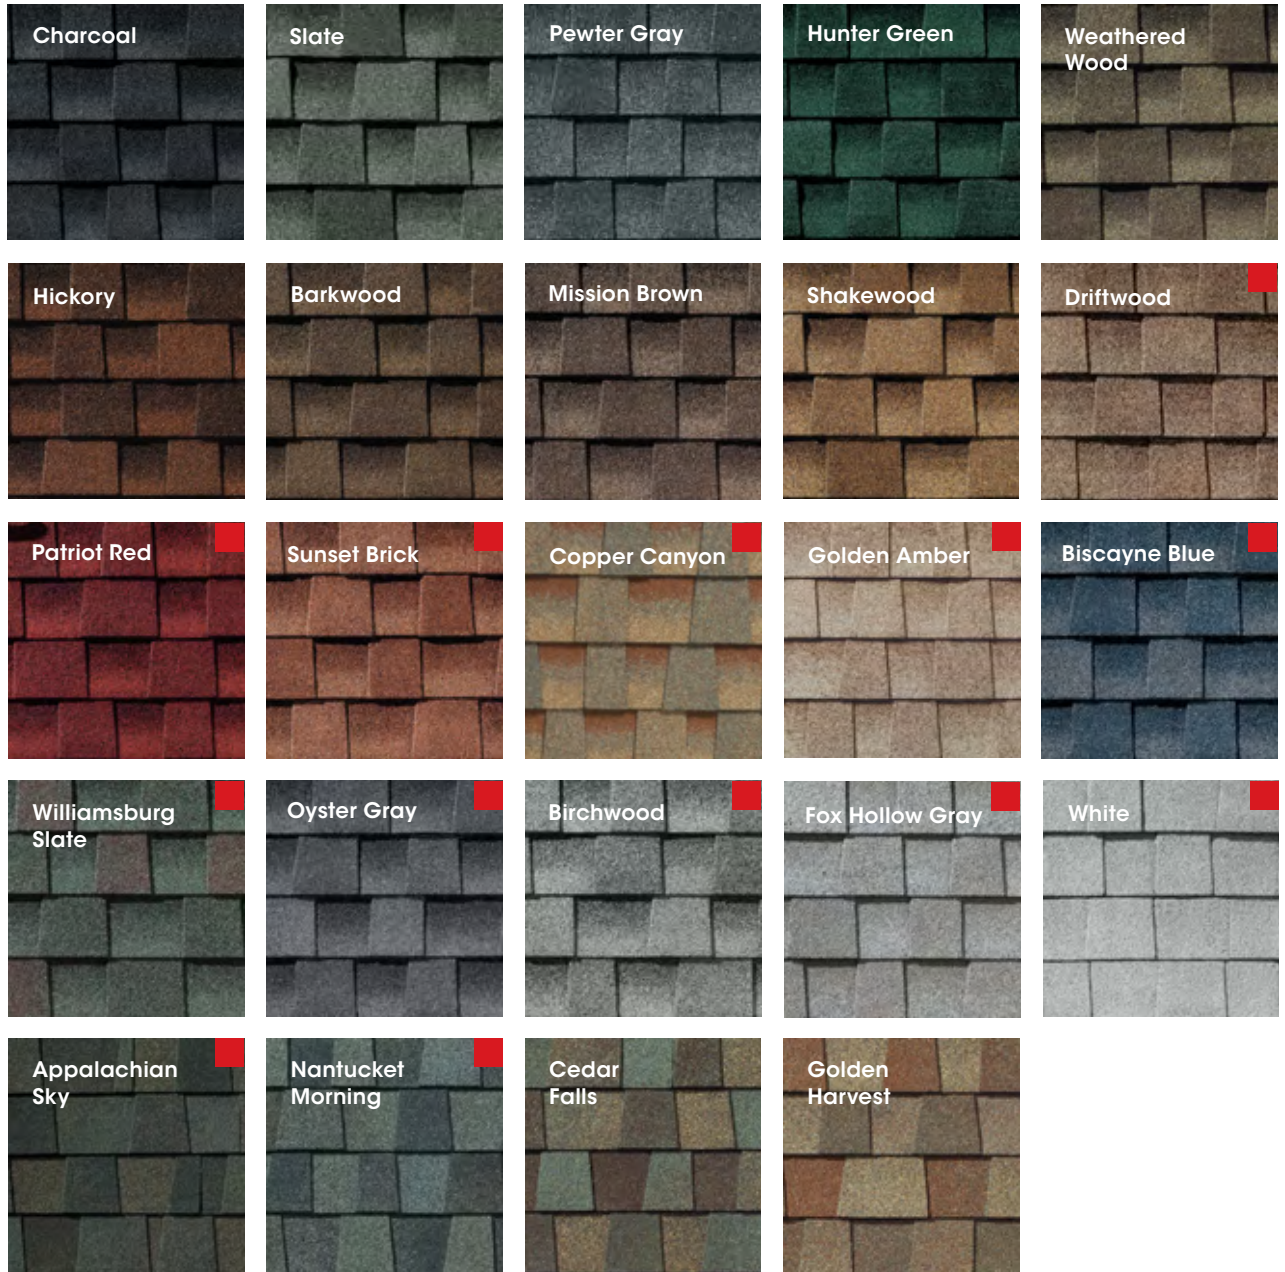

For more details visit gaf.com/TimberlineHDZ

¹ 15-year WindProven™ limited wind warranty on GAF Shingles with LayerLock® Technology requires the use of GAF Starter Strips, Roof Deck Protection, Ridge Cap Shingles, and Leak Barrier or Attic Ventilation. See GAF Roofing System Limited Warranty for complete coverage and restrictions. Visit gaf.com/LRS for qualifying GAF products. For installations not eligible for the GAF Roofing System Limited Warranty, see the GAF Shingle & Accessory Limited Warranty.